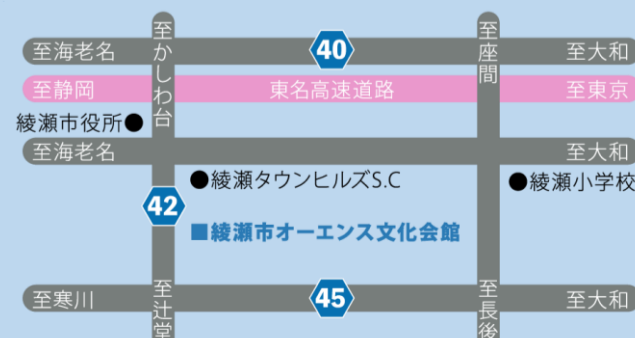

午後			
NO	高校	開始	終了
1	座間	13:20	13:27
2	大和	13:28	13:35
3	麻布大学附属	13:36	13:43
4	厚木中央	13:44	13:51
5	柏木学園	13:52	13:59
6	向上	14:00	14:07
7	光明学園相模原	14:08	14:15
8	相模女子大学	14:16	14:23
9	聖セシリア女子	14:24	14:31
10	東海大学付属相模	14:32	14:39
11	横浜富士見丘学園	14:40	14:47
12	綾瀬	14:48	14:55
13	綾瀬西	14:56	15:03
14	相模向陽館	15:04	15:11
15	座間総合	15:12	15:19
16	大和西	15:20	15:27
17	大和東	15:28	15:35
18	大和南	15:36	15:43

【申込について】 事前申込は県のホームページ内で行います。

「神奈川公私合同 2024 **検索**」

申込開始日 7月24日(水) 10時から

参加校 私立

麻布大学附属、厚木中央、柏木学園、
向上、光明学園相模原、相模女子大学、
聖セシリア女子、東海大学付属相模、
横浜富士見丘学園

参加校 公立

綾瀬、綾瀬西、相模向陽館、座間、
座間総合、大和、大和西、大和東、大和南

アクセス

ご来館の際には、できるだけ公共交通機関をご利用ください。文化会館の駐車場もご利用になれますが、駐車台数に限りがあります。

- 『海老名駅』(小田急線・相鉄線)
・東口から「相鉄バス」で【綾瀬市役所行き】乗車
5番のりば → 「市民文化センター前」下車
3・4番のりば → 「綾瀬市役所」下車 徒歩5分

- 入場口で、予約の確認を行います。
e-kanagawa 予約完了メールの画面をご提示ください。
- 説明会の開催内容は変更になる可能性がありますので、神奈川県
のホームページ等で事前に開催状況についてご確認くださいませ
う、よろしくお願いいたします。
- URL (神奈川県)
<https://www.pref.kanagawa.jp/docs/dc4/koukouten/>
- 問合せ先 綾瀬高等学校 副校長 0467-76-1406