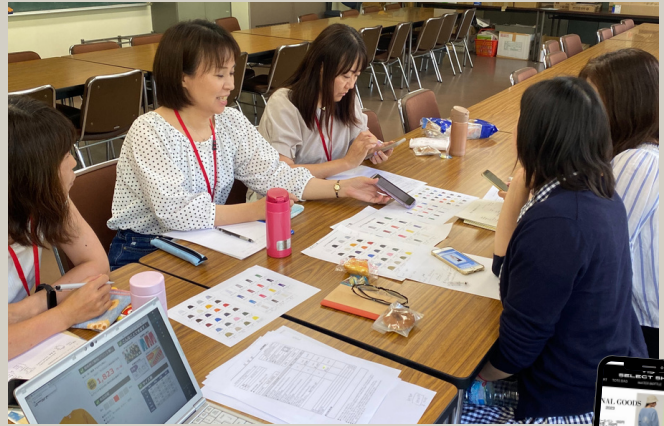

PHOTO COLLECTION

9月21日 文化祭前日準備

文化祭にPTAとして出展する、YISセレクトショップの準備を行いました。

YISグッズ 誕生まで

毎年人気のYISオリジナルグッズですが、よりよいものを作るために、会議を重ねて検討しています。今年は本校12期生がデザインしてくれ、かわいいと大変ご好評をいただきました。

POSTER

まなびや基金
チャリティグッズ

この年の最高の売上品は「神倉はまなびや基金」に寄付させていただきます。