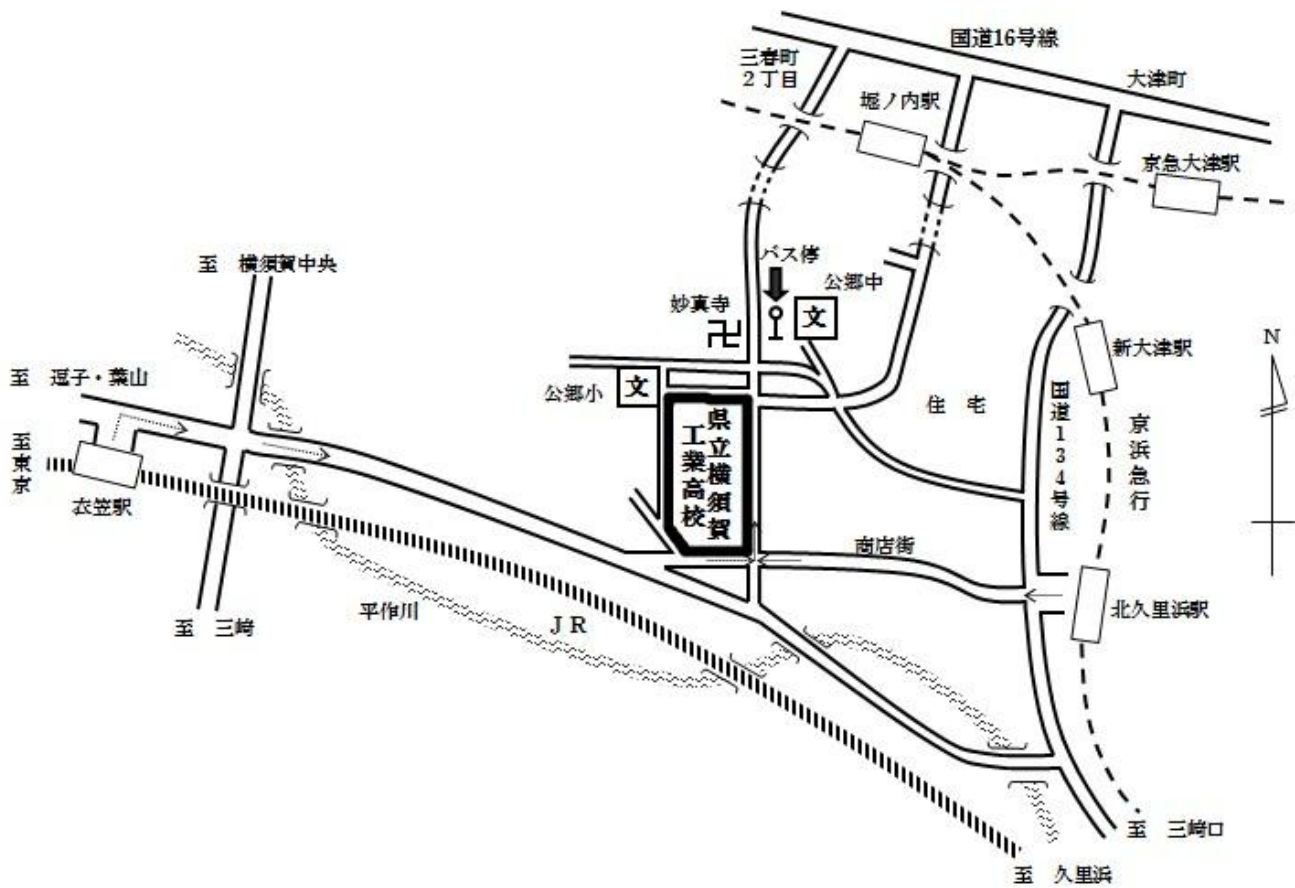

本校への案内図

バス利用の場合

- ① JR 衣笠駅下車
京急バス「衣 30・堀内駅行」にて「妙真寺」下車、徒歩 3 分
- ② 京浜急行 堀ノ内駅下車
京急バス「衣 30・衣笠駅行」にて「妙真寺」下車、徒歩 3 分

徒歩の場合

- ① JR 衣笠駅下車、徒歩 20 分
- ② 京浜急行 堀ノ内駅下車、徒歩 18 分
- ③ 京浜急行 北久里浜駅下車、徒歩 15 分