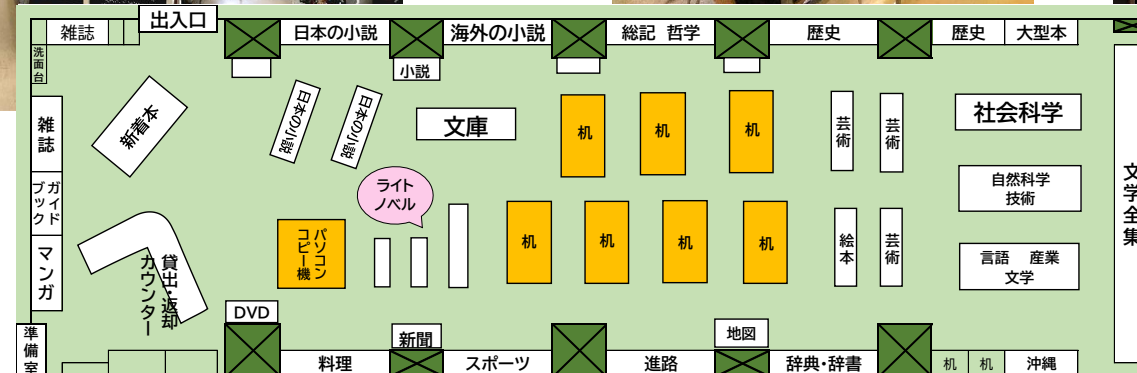

カウンターからみた館内

新着本コーナー

机は広々！
勉強も
しやすい！
授業でも
使われるよ

新聞は全8紙！
英字新聞や中高
生新聞もある

蔵書検索用PC2台
インターネット検索用PC2台
印刷もできる！

本やマンガ、雑誌、DVD
を合わせると
2万6864点もある！

03 利用方法

Q1.図書館はどこにあるの？いつ開いてるの？？