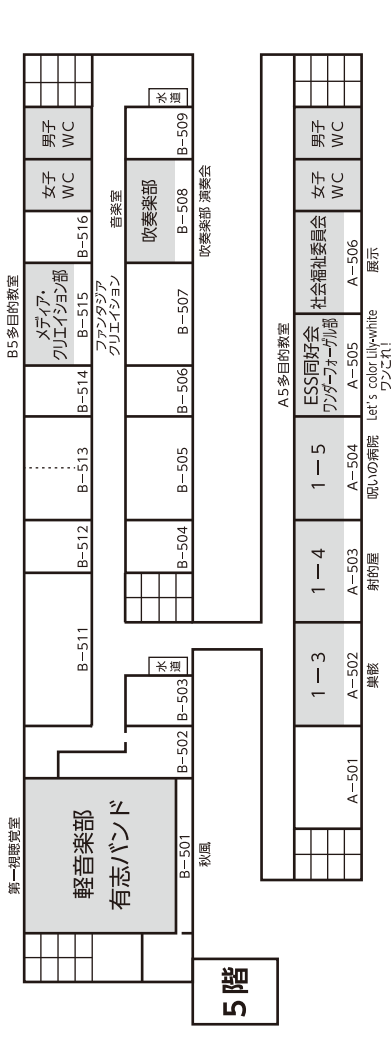

右記二次元コードより、優秀企画への投票と満足度アンケートへのご回答をお願いいたします。

Let's Make the Lily Bloom.

目次

ごあいさつ	1
実行委員長の言葉	1
生徒会長の言葉	1
催し物案内	2・3
会場全体MAP	4・5
会場別参加団体案内	
B棟1階・中庭	6・7
B棟2階	8・9
A棟3階・B棟3階	10・11
A棟4階・B棟4階	12・13
A棟5階・B棟5階	14・15
ステージ（体育館・音楽室・第一視聴覚室）	16・17

クラスや部活動の出し物を準備しながら、全校生徒で今日の開催を心待ちにしてきました。百合高生の個性が集って花開く大輪の百合、そのイメージにふさわしい華やかで才気溢れる風音祭を、ぜひお楽しみください！

催し物案内

参加団体名	企画名	使用場所
1年1組	変な家 (ウチ)	A棟4F
1年2組	ご都合展開♡TSカフェ	B棟2F
1年3組	巢骸	B棟5F
1年4組	射的屋	B棟5F
1年5組	呪いの病院	B棟5F
1年6組	lit the party HY	B棟2F
1年7組	ジャンボリミッキー	体育館
1年8組	おい、ねらえる	B棟2F
1年9組	なぞとき迷路	B棟2F
2年1組	キッキングスナイパー	B棟3F
2年2組	ホーンテッドマンション	B棟3F
2年3組	まくらなげ～終わりになき戦い～	A棟3F
2年4組	挑戦状～あいつがやってくる～	B棟3F
2年5組	ともkingを倒せ!	B棟3F
2年6組	萌え萌えチュロス	B棟3F
2年7組	ユニバースシューティング	B棟3F
2年8組	シューティングトイ	B棟4F
2年9組	MADE IN USA MARKET SAYO	B棟4F
2年10組	純喫茶ドルチェ～切ない気持ちのごみ捨て場～	B棟4F
3年1組	THREE OF ONE	B棟2F
3年2組	mizueドーナツ	A棟4F
3年3組	韓国風ワッフル	A棟4F
3年4組	コパティエ	中庭
3年5組	河タビ	B棟2F
3年6組	36カフェ	B棟1F
3年7組	たこたかパニック	B棟2F
3年8組	アラジンカレー	B棟1F
3年9組	おにぼて。	B棟1F
保健委員会	保健委員会展示	B棟3F
図書委員会	図書委員会の依頼書～まぼろしの本を探せ～	A棟4F
社会福祉委員会	社会福祉委員会展示	A棟5F
美術部	レジン作り	B棟4F
料理部	たい焼き屋さん	中庭
メディア・クリエイション部	ファンタジア・クリエイション	B棟5F
メディア・クリエイション部	スモール秋葉原 今を生きるオタクによるモダンオタクパフォーマンス	体育館
吹奏楽部	吹奏楽部 演奏会	B棟5F
チアリーディング部	DEEPARS	体育館
ダンス部	updraft showcase 15th last stage	体育館
ワンダーフォーゲル部	ワンダーフォーゲルこれくしょん (ワンこれ!)	A棟5F
ESS同好会	Let's color Lily-white ~英語で世界を彩ろう~	A棟5F
軽音楽部・有志①	秋風	B棟5F
有志②	Lilyz	体育館
有志③	Tetsukaze	体育館
有志④	書道作品展示	A棟3F
有志⑤	正門アーチ制作	正門
PTA安全委員会	体験型交通安全教室	B棟3F
PTA学年委員会	コサージュ作り体験	B棟3F
PTA広報委員会	体育祭の写真上映・展示	昇降口

マップ

B棟1F・中庭

36カフェ(サブローカフェ) 3-6組

<メニュー>

- ・シュガーバターアイス
- ・チョコバナナ
- ・火腿チーズ

<ドリンク>

- ・クリームソーダ

是非みんなで食べ来て欲しいな!