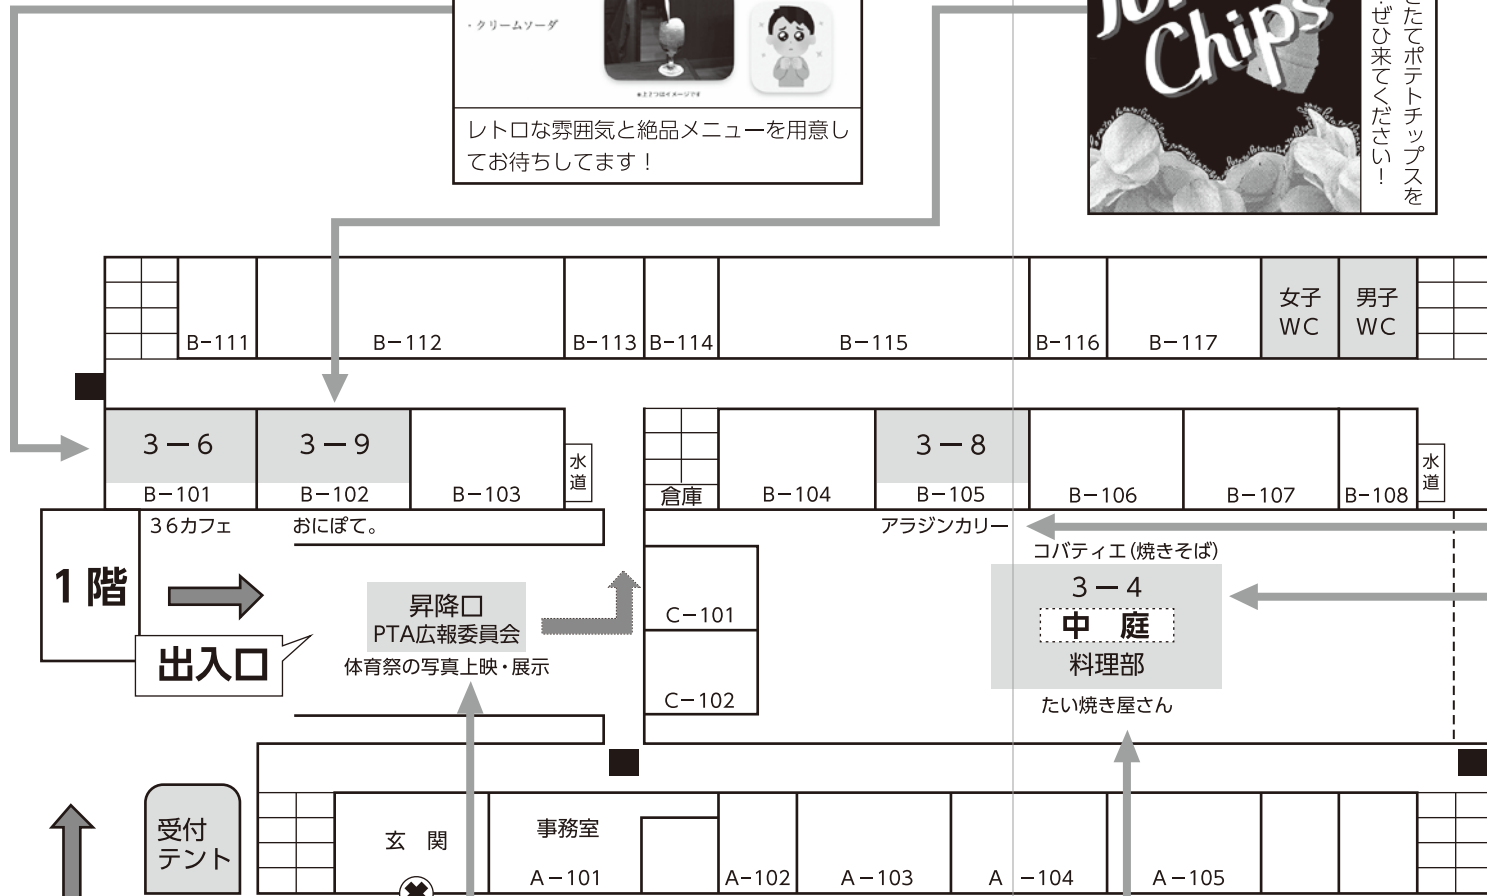

B棟1F・中庭

36カフェ(サブローカフェ) 3-6組

<メニュー>

- ・シュガーバターアイス
- ・チョコバナナ
- ・火腿チーズ

<ドリンク>

- ・クリームソーダ

是非みんなで食べ来て欲しいな!

レトロな雰囲気と絶品メニューを用意してお待ちしています!

Potato Chips

アメリカンなできたてポテトチップスを販売していますーぜひ来てください!

アラジンカレー 3-8

アラジンの世界へようこそ!
魔法のカレーでお待ちしています!

ピロティエ
飲食スペース

- 一般客 立入禁止
- ⊗ 全面 立入禁止

体育祭写真のスライドと展示!
ご自分の写真を見つけたら
プレゼントします!!

広報委員会

料理部

たい焼き

ただいま、たい焼き販売中!
大きい、アツアツ、美味しい!
中庭でお待ちしております。

三年四組

鉄板焼き!
美味!
焼そば

鉄板で作られた、濃厚なソースが美味しい三年四組の焼きそばをおおがりよ