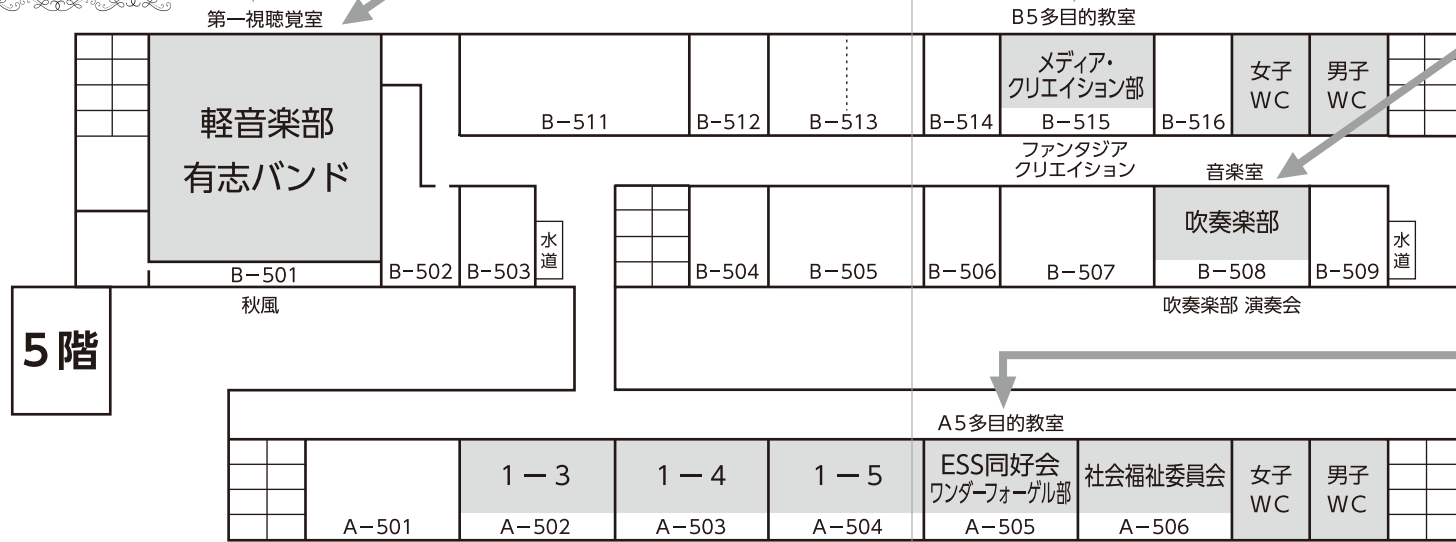

枕投げは、
戦いである。

二年三組

皆さん、本気の枕投げをしませんか。
絶対楽しいのでぜひ来ててください！

A棟4F・B棟4F

ガンバルンバ!

いろいろなジャンル・メンバーでお届けします! お見逃しなく!!

4つの世界をつなぐ魔法陣が発動した。部誌を読みながら、カオスを体感しろ…!

吹奏楽部では、皆様が知ってる曲を演奏し楽しんでもらいたいです。ぜひお越しください!

A棟5F・B棟5F

輸入菓子などから皆さまの世界を広げて欲しいです! ぜひお越しください!

ワンゲルが運営する休憩所。まさにオアシス! でもなんでもずんだもん?

お化け屋敷で、スリル満点の恐怖体験! 心臓を震わせる驚きが待っています!

1-4では射的をやります。来たら楽しむ事間違いなし! 待ってまーす。

病院での恐怖体験してみませんか? 1-5へぜひ来ててください!

各クラス、社会の福祉についてを展示しています。ぜひ見に来てください。