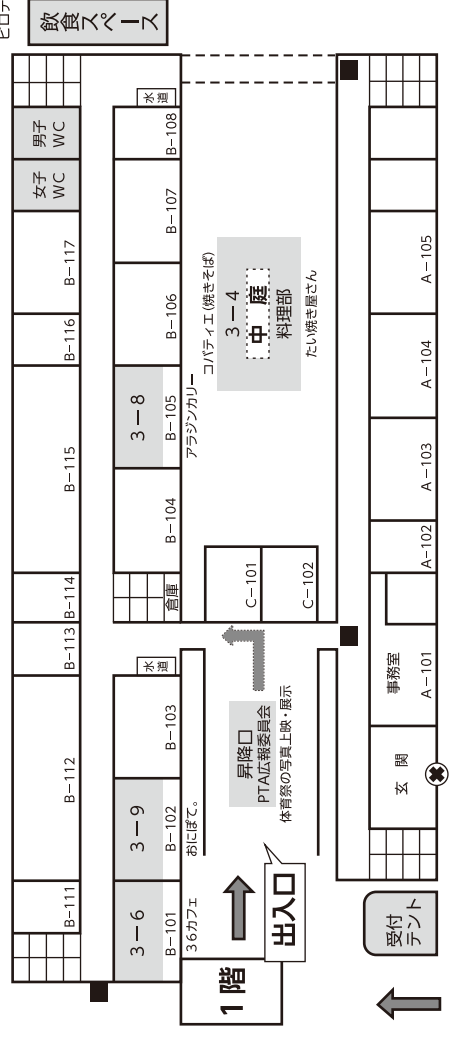

マップ

B棟1F・中庭

36カフェ(サブローカフェ) 3-6組

<メニュー>

- ・シュガーバターアイス
- ・チョコバナナ
- ・火腿チーズ

<ドリンク>

- ・クリームソーダ

是非みんなで食べ来て欲しいな!