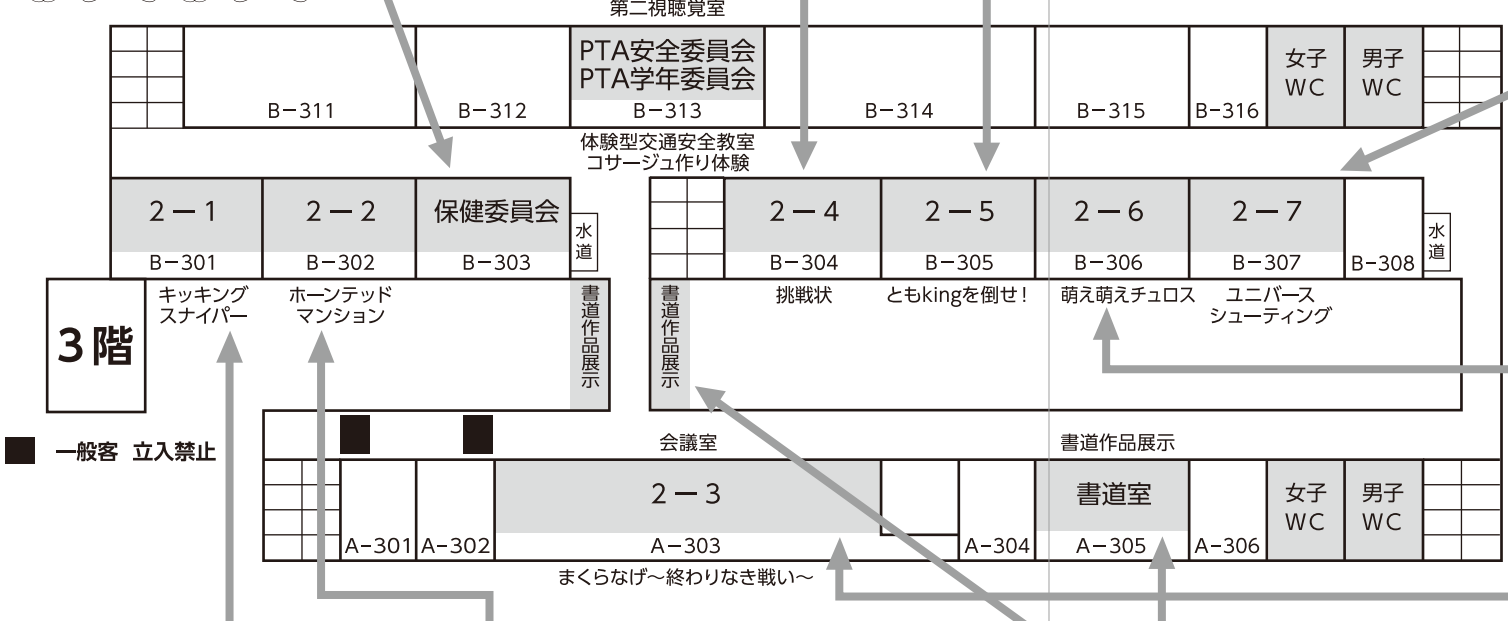

挑戦状

—あなたはこの迷宮を脱出できるかな？—

2-4からの挑戦状！
無事脱出するのは誰だー？

TOMO-KINGを倒せ

百合丘に怪獣「TOMO-KING」が現れた！
退治して報酬を受け取ろう！

A棟3F・B棟3F

凶悪エイリアン生息！？
平和な世界をその手で守れ！

もえもチュロス