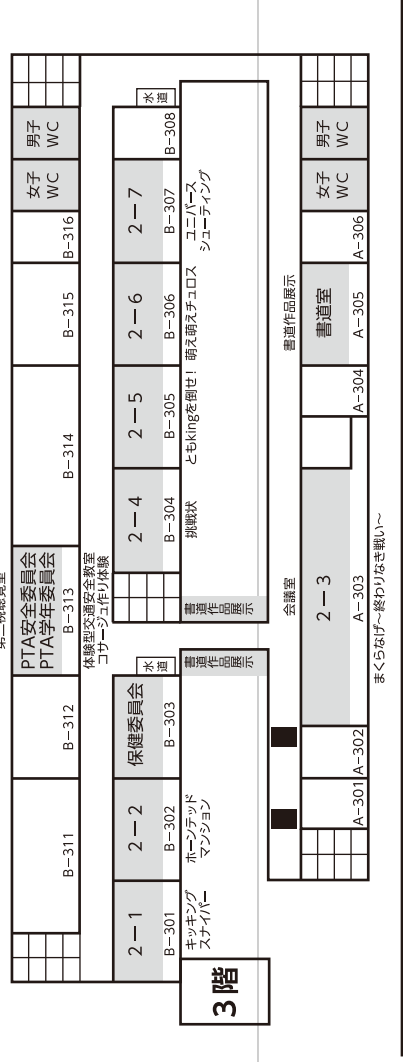

マップ

B棟1F・中庭

36カフェ(サブローカフェ) 3-6組

<メニュー>

- ・シュガーバターアイス
- ・チョコバナナ
- ・火腿チーズ

<ドリンク>

- ・クリームソーダ

是非みんなで食べ来て欲しいな!