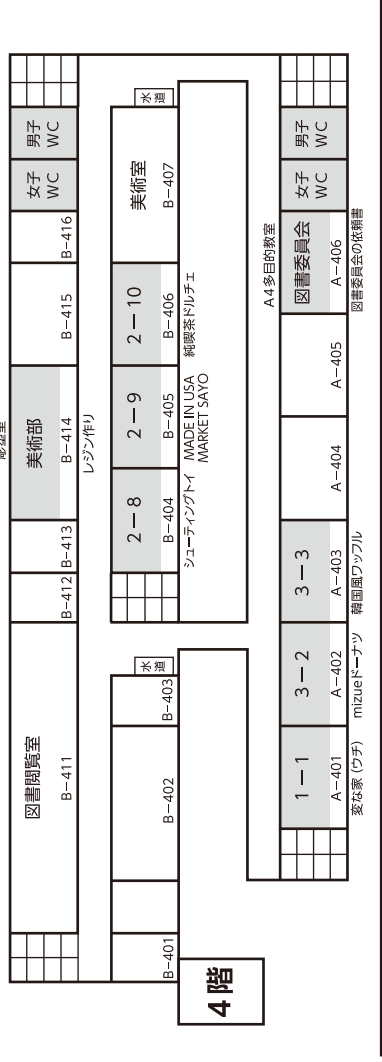

マップ

B棟1F・中庭

36カフェ(サブローカフェ) 3-6組

<メニュー>

- ・シュガーバターアイス
- ・チョコバナナ
- ・火腿チーズ

<ドリンク>

- ・クリームソーダ

是非みんなで食べ来て欲しいな!