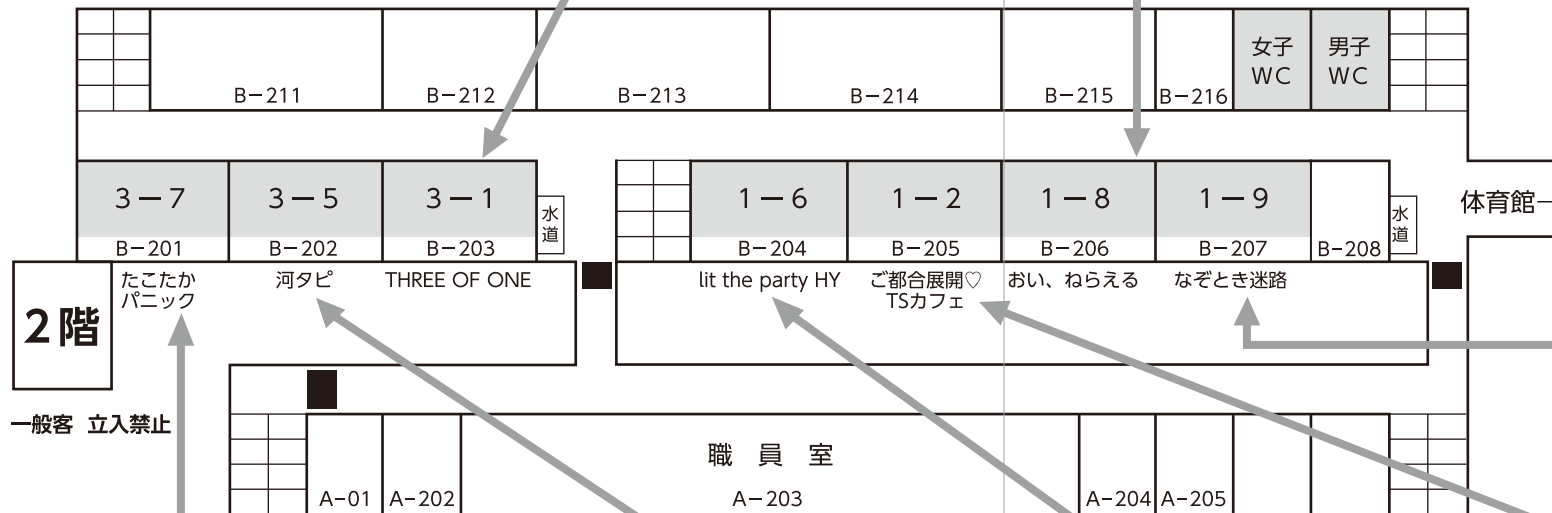

ポテトからあげ

まるでアメリカにいるような気分になって映画鑑賞もできちゃいます♪

1-8
おい、ねらえる

vs嵐のキッキングスナイパーをイメージした、楽しい出し物になっています！

クイズ迷路
いち早く脱出せよ

トレジャーハンターになろう!!

場所：1-9

トリージャーハンターになってクイズ迷路を脱出せよ！