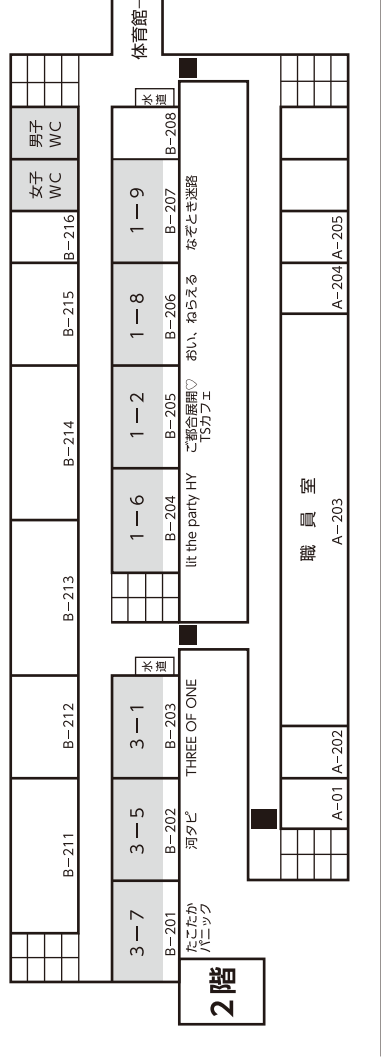

マップ

B棟1F・中庭

36カフェ(サブローカフェ) 3-6組

<メニュー>

- ・シュガーバターアイス
- ・チョコバナナ
- ・火腿チーズ

<ドリンク>

- ・クリームソーダ

是非みんなで食べ来て欲しいな!